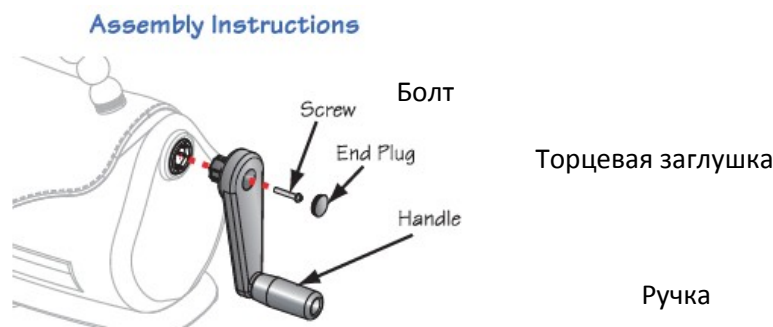

Инструкция по сборке

Вставьте ручку в отверстие для ручки. Зафиксируйте ручку, вставив болт через ручку и торцевую заглушку. Затяните болт с помощью отвертки. Надавите на торцевую заглушку так, чтобы болт плотно прилегал к ручке.